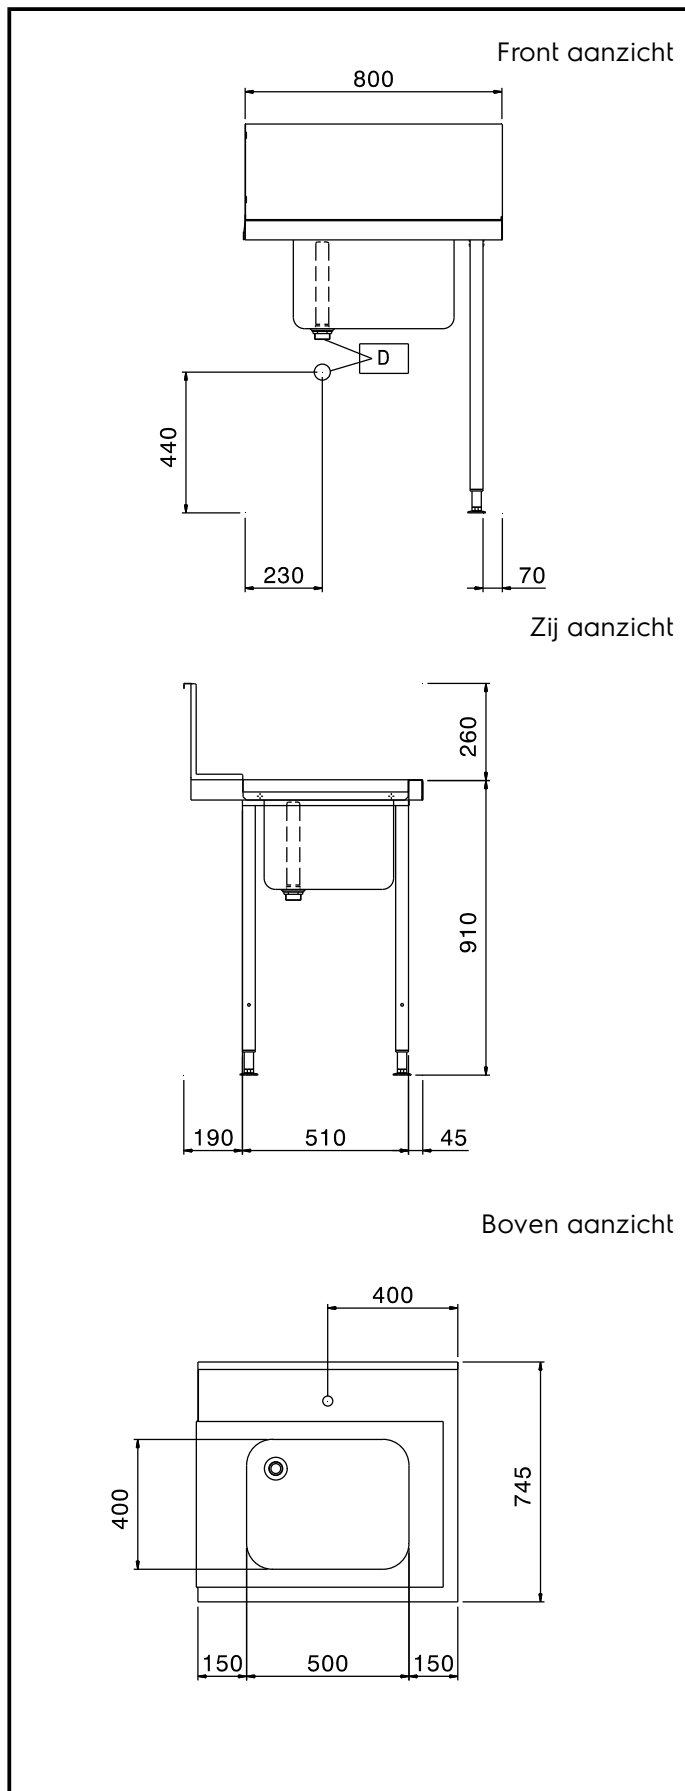

Aan-afvoertafels
Aanvoertafel voor doorschuifmachine,
R>L, spoelbak, 800 mm

ARTIKEL _____

MODEL _____

NAAM _____

SIS _____

AIA _____

865306 (BHHPTB08R)

Aanvoertafel 800 mm Re>Li
spoelbak en spatwand**Omschrijving****Product Nr.** _____

Aanvoertafel van 800x745x900 mm voor doorschuif afwasmachine. Vervaardigd van roestvrijstaal AISI304. Blad in gladde uitvoering met naadloos ingeperste korfgeleiding en met naar beneden omgezette randen. Spoelbak van 500x400x300 mm, naadloos ingelast in het blad en voorzien van een afvoerplug en een roestvrijstalen overlooppijp en 2 " afvoerplug. Een afvoer afsluiter wordt standaard niet meegeleverd. Één korte zijde voorzien van een vlakke koppelrand voor het ophangen van de tafel aan de afwasmachine. Roestvrijstalen spatwand, naadloos bevestigd achter op de tafel, met naar voren omgezette kopzijden. Pootstel van roestvrijstalen buis 40x40 mm met roestvrijstalen stelvoeten.

Uitvoering

- Wordt ongemonteerd geleverd, is eenvoudig zelf te monteren.
- Geschikt voor afwasmachinekorven van 500x500 mm.
- Optioneel uit te voeren met een vlak onderschap en een voorspoel handdouche.

Goedkeuring _____

Water

Afvoer aansluiting
 865306 (BHHPTB08R) 2"

Algemene gegevens

Externe afmetingen, lengte 800 mm
 Externe afmetingen, breedte 745 mm
 Externe afmetingen, hoogte 1170 mm
 Gewicht, netto 6 kg
 Spoelbak afmetingen 500x400x300h